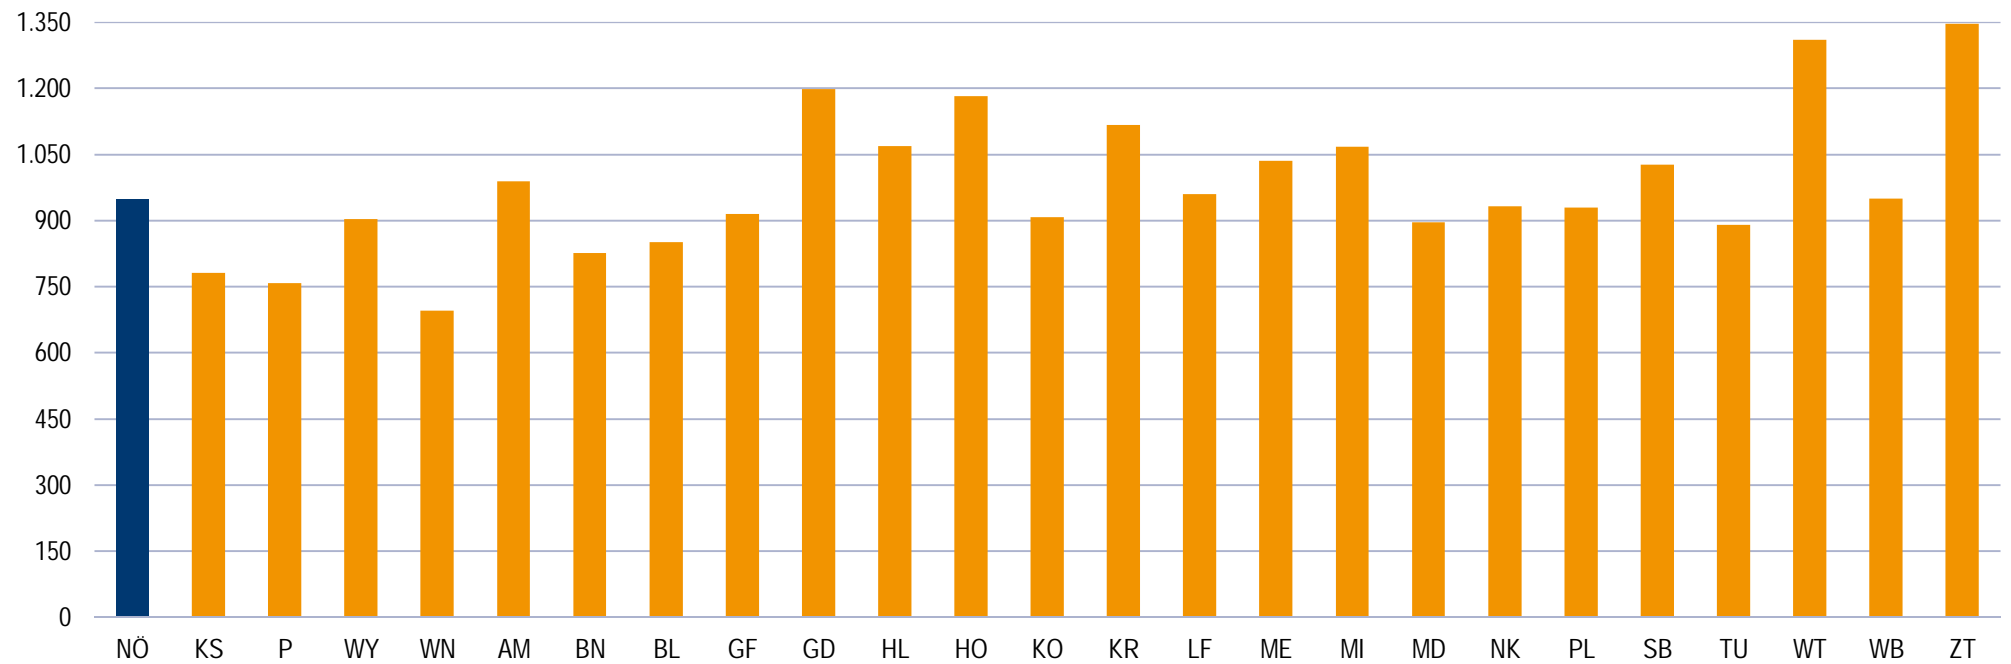

Kraftfahrzeuge auf 1.000 der Bevölkerung 2023 nach Verwaltungsbezirken in NÖ

Anmerkung: Die Bezirksbezeichnung erfolgt nach KFZ-Kennzeichen

Quelle: Statistik Austria