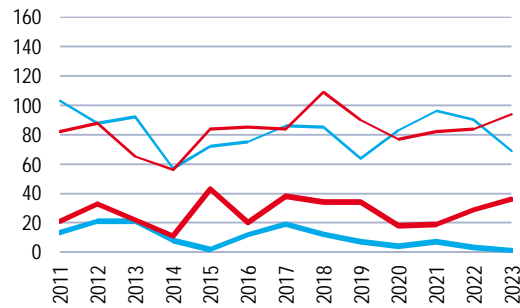

## Frost-, Eis-, Sommer- und heiße Tage 2011-2023 nach ausgewählten Beobachtungsstationen in NÖ

Krems an der Donau

St. Pölten

Wr. Neustadt

Retz

Mönichkirchen

Zwettl-Niederösterreich

— Frosttage (Minimum unter 0°C)

— Eistage (Maximum unter 0°C)

— Sommertage (Maximum über 25°C)

— Heiße Tage (Maximum über 30°C)

Quelle: GeoSphere Austria