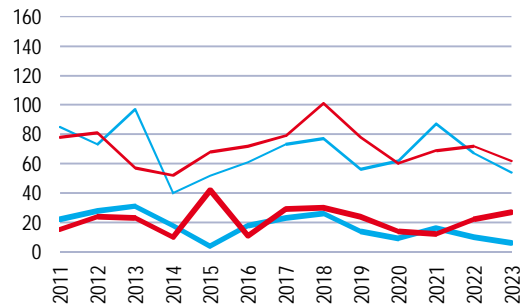

## Frost-, Eis-, Sommer- und heiße Tage 2011-2023 nach ausgewählten Beobachtungsstationen in NÖ

Krems an der Donau

St. Pölten

Wr. Neustadt

Retz

Mönichkirchen

Zwettl-Niederösterreich

— Frosttage (Minimum unter 0°C)

— Eistage (Maximum unter 0°C)

— Sommertage (Maximum über 25°C)

— Heiße Tage (Maximum über 30°C)

Quelle: GeoSphere Austria