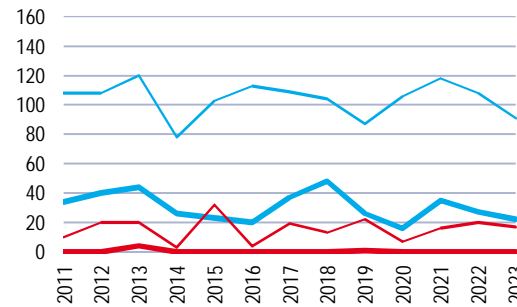

## Frost-, Eis-, Sommer- und heiße Tage 2011-2023 nach ausgewählten Beobachtungsstationen in NÖ

Krems an der Donau

St. Pölten

Wr. Neustadt

Retz

Mönichkirchen

Zwettl-Niederösterreich

— Frosttage (Minimum unter 0°C)

— Eistage (Maximum unter 0°C)

— Sommertage (Maximum über 25°C)

— Heiße Tage (Maximum über 30°C)

Quelle: GeoSphere Austria