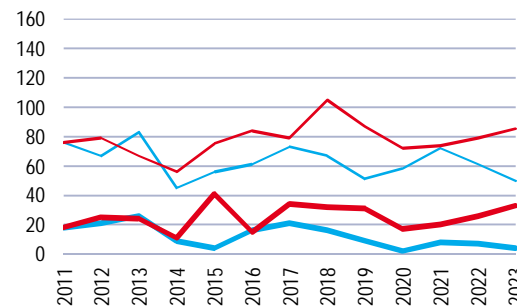

## Frost-, Eis-, Sommer- und heiße Tage 2011-2023 nach ausgewählten Beobachtungsstationen in NÖ

Krems an der Donau

St. Pölten

Wr. Neustadt

Retz

Mönichkirchen

Zwettl-Niederösterreich

— Frosttage (Minimum unter 0°C)

— Eistage (Maximum unter 0°C)

— Sommertage (Maximum über 25°C)

— Heiße Tage (Maximum über 30°C)

Quelle: GeoSphere Austria