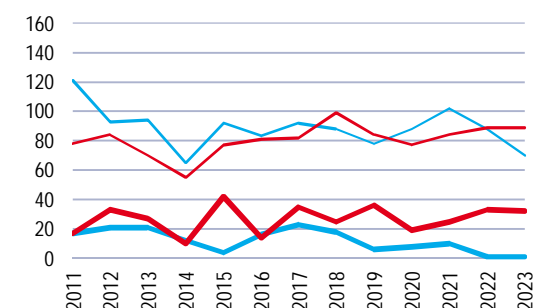

## Frost-, Eis-, Sommer- und heiße Tage 2011-2023 nach ausgewählten Beobachtungsstationen in NÖ

Krems an der Donau

St. Pölten

Wr. Neustadt

Retz

Mönichkirchen

Zwettl-Niederösterreich

— Frosttage (Minimum unter 0°C)

— Eistage (Maximum unter 0°C)

— Sommertage (Maximum über 25°C)

— Heiße Tage (Maximum über 30°C)

Quelle: GeoSphere Austria