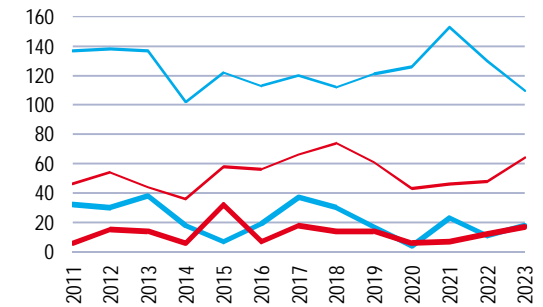

## Frost-, Eis-, Sommer- und heiße Tage 2011-2023 nach ausgewählten Beobachtungsstationen in NÖ

Krems an der Donau

St. Pölten

Wr. Neustadt

Retz

Mönichkirchen

Zwettl-Niederösterreich

— Frosttage (Minimum unter 0°C)

— Eistage (Maximum unter 0°C)

— Sommertage (Maximum über 25°C)

— Heiße Tage (Maximum über 30°C)

Quelle: GeoSphere Austria