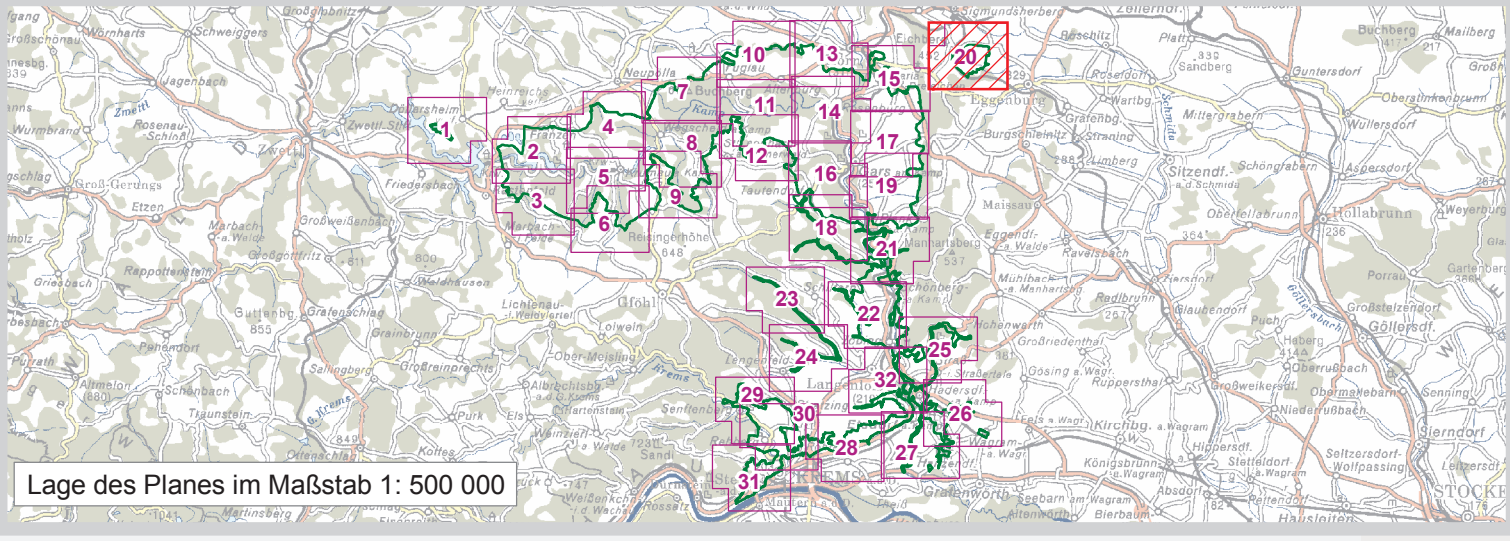

EUROPASCHUTZGEBIET VOGELSCHUTZGEBIET KAMP- UND KREMTAL

- Vogelschutzgebiet
- Gebietsgrenze
- Verwaltungsgrenzen**
- Landesgrenze
- Bezirksgrenze
- Gemeindegrenze
- Katastralgemeindegrenze
- Grundstücksgrenze/Grundstücksnummer

Maßstab 1 : 5 000

Quellen:
OGK: BEV, Gr.L. 1986 Wien
Naturschutzrechtl. Festl.: Amt der NÖ Reg., Abt. Naturschutz
Katastralgemeinden: © Vertriebsgesellschaft für Katastralgemeinden (VKG) Wien

Datum: 04. September 2007
Mittel: Arc/Maprechitz
GIS/Kartographie: Abt. Vermessung und Geoinformation
Information im WWW: <http://www.noe.gv.at/natura2000>
Vervielfältigung nur mit Genehmigung des Urhebers © NOGIS, 2007

Sigmundsherberg
KG Sigmundsherberg

KG Maigen

KG Kattau

Meiseldorf
KG Kleinmeiseldorf

KG Engelsdorf

EGGENBURG

KG Stockern

KG Kühnring
Burgschleinitz
- Kühnring