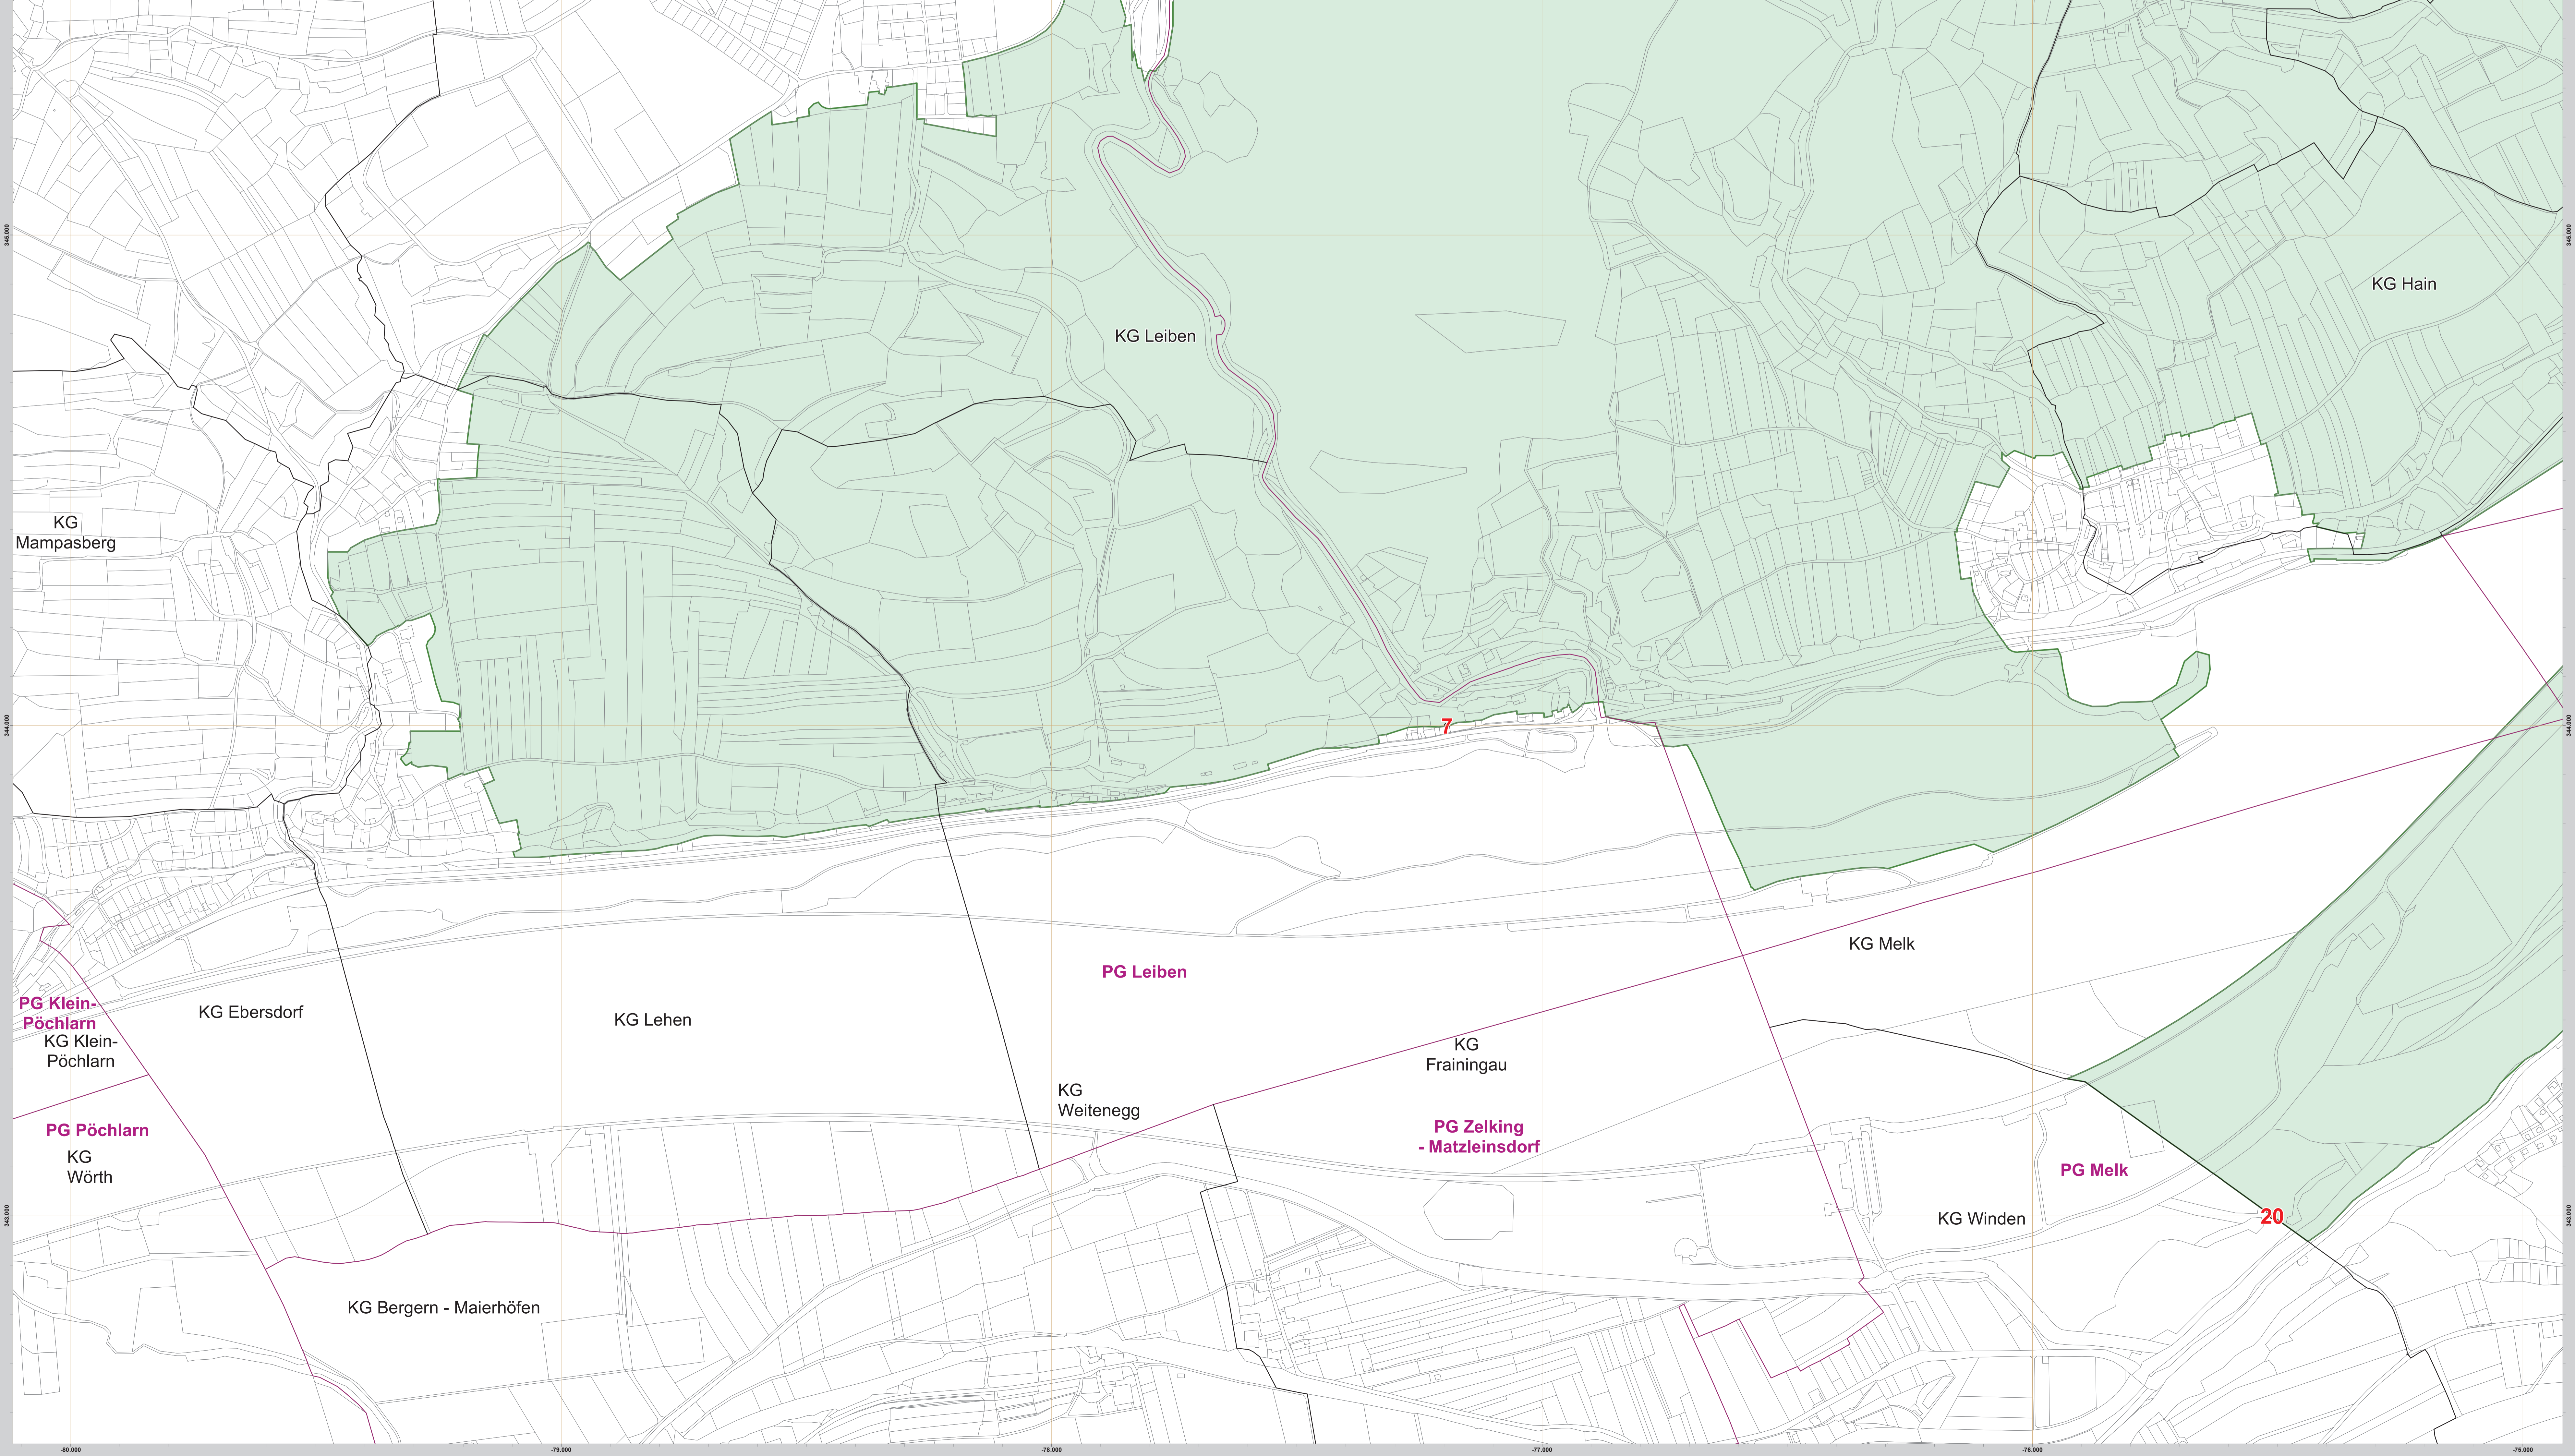

Lage des Planes im Maßstab 1:400 000

Quellen: OADM, BEV, Gr.L., 1980 Wien

Naturschutzrechtl. Festl.: Amt der NÖ Reg., Abt. Naturschutz

© Umweltministerium/Geographisches Institut der Universität Wien

Datum: 04. Juli 2005

Erstellt: Brigitta Mireldt, Mag. Kurt Hiesberger, Abt. Naturschutz

GIS/Kartographie: Abt. Vermessung und Geoinformation

Information im WWW: <http://www.noe.gv.at/natur2000>