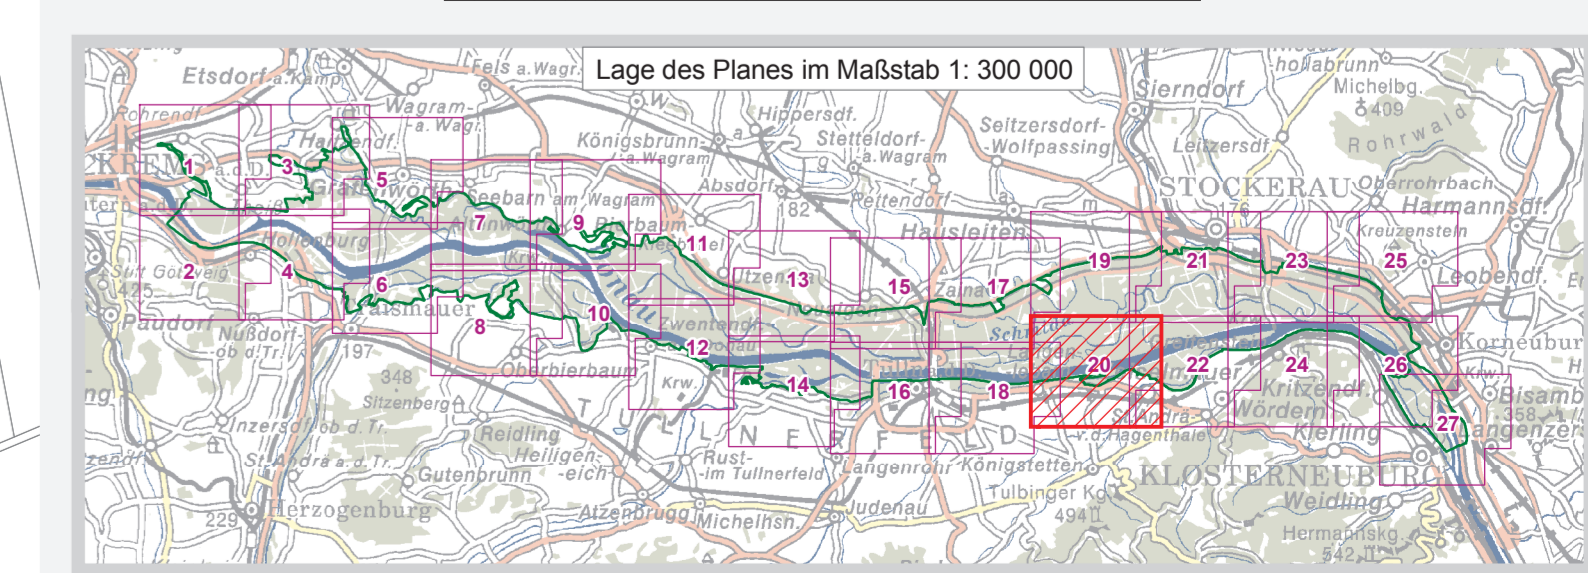

**EUROPASCHUTZGEBIET
FFH-GEBIET
TULLNERFELDER DONAU-AUEN**

- FFH-Gebiet
- Gebietsgrenze
- Grundstücksgrenze/Grundstücksnummer
- Verwaltungsgrenzen**
- Landesgrenze
- Bezirksgrenze
- Gemeindegrenze
- Katastralgemeindegrenze

Maßstab 1 : 5 000

Quellen:
DNK: BEV, Gr. L, 1080 Wien
Naturschutzrechtl. Festl.: Amt der NÖ. Leg., Abt. Naturschutz