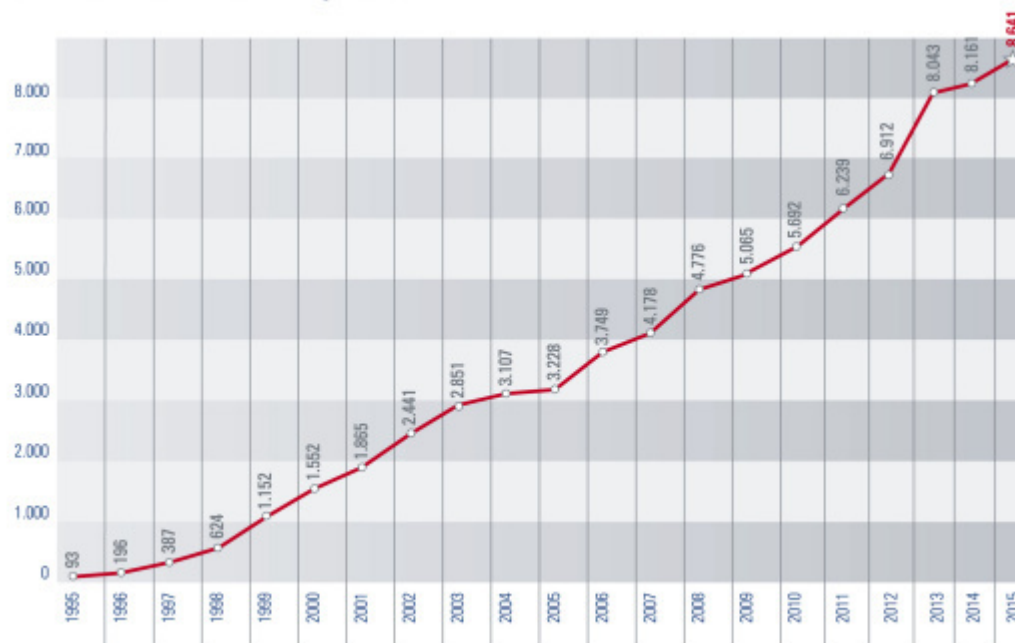

Donau-Universität Krems

Die Donau-Universität
Krems und der
Donauraum

Donaurektorenkonferenz

Zahlen und Fakten

- ★ Mehr als 8.600 Studierende in 20 Jahren
- ★ Durchschnittsalter: 39,9 Jahre
- ★ 17.833 AbsolventInnen (Stand März 2015)
- ★ Rund 200 Studiengänge in 3 Fakultäten
- ★ 557 MitarbeiterInnen (wissenschaftliche MitarbeiterInnen: 283; externe Vortragende: 1.892, Stand 31.12.2014)
- ★ Budget: 48 Millionen Euro (2014)
Unterstützung durch Bund und Land NÖ: 22% (2014)
- ★ Anteil der Eigenfinanzierung: 78% (2014)

Donau-Universität Krems

Die Donau-Universität
Krems und der
Donauraum

Donaurektorenkonferenz

Steigende Studierendenzahlen

Mehr als 8.600 Studierende aus rund 90 Ländern leben zurzeit die Philosophie des lebensbegleitenden Lernens und absolvieren ein Weiterbildungsstudium in Krems. Das Durchschnittsalter liegt bei 39,9 Jahren.