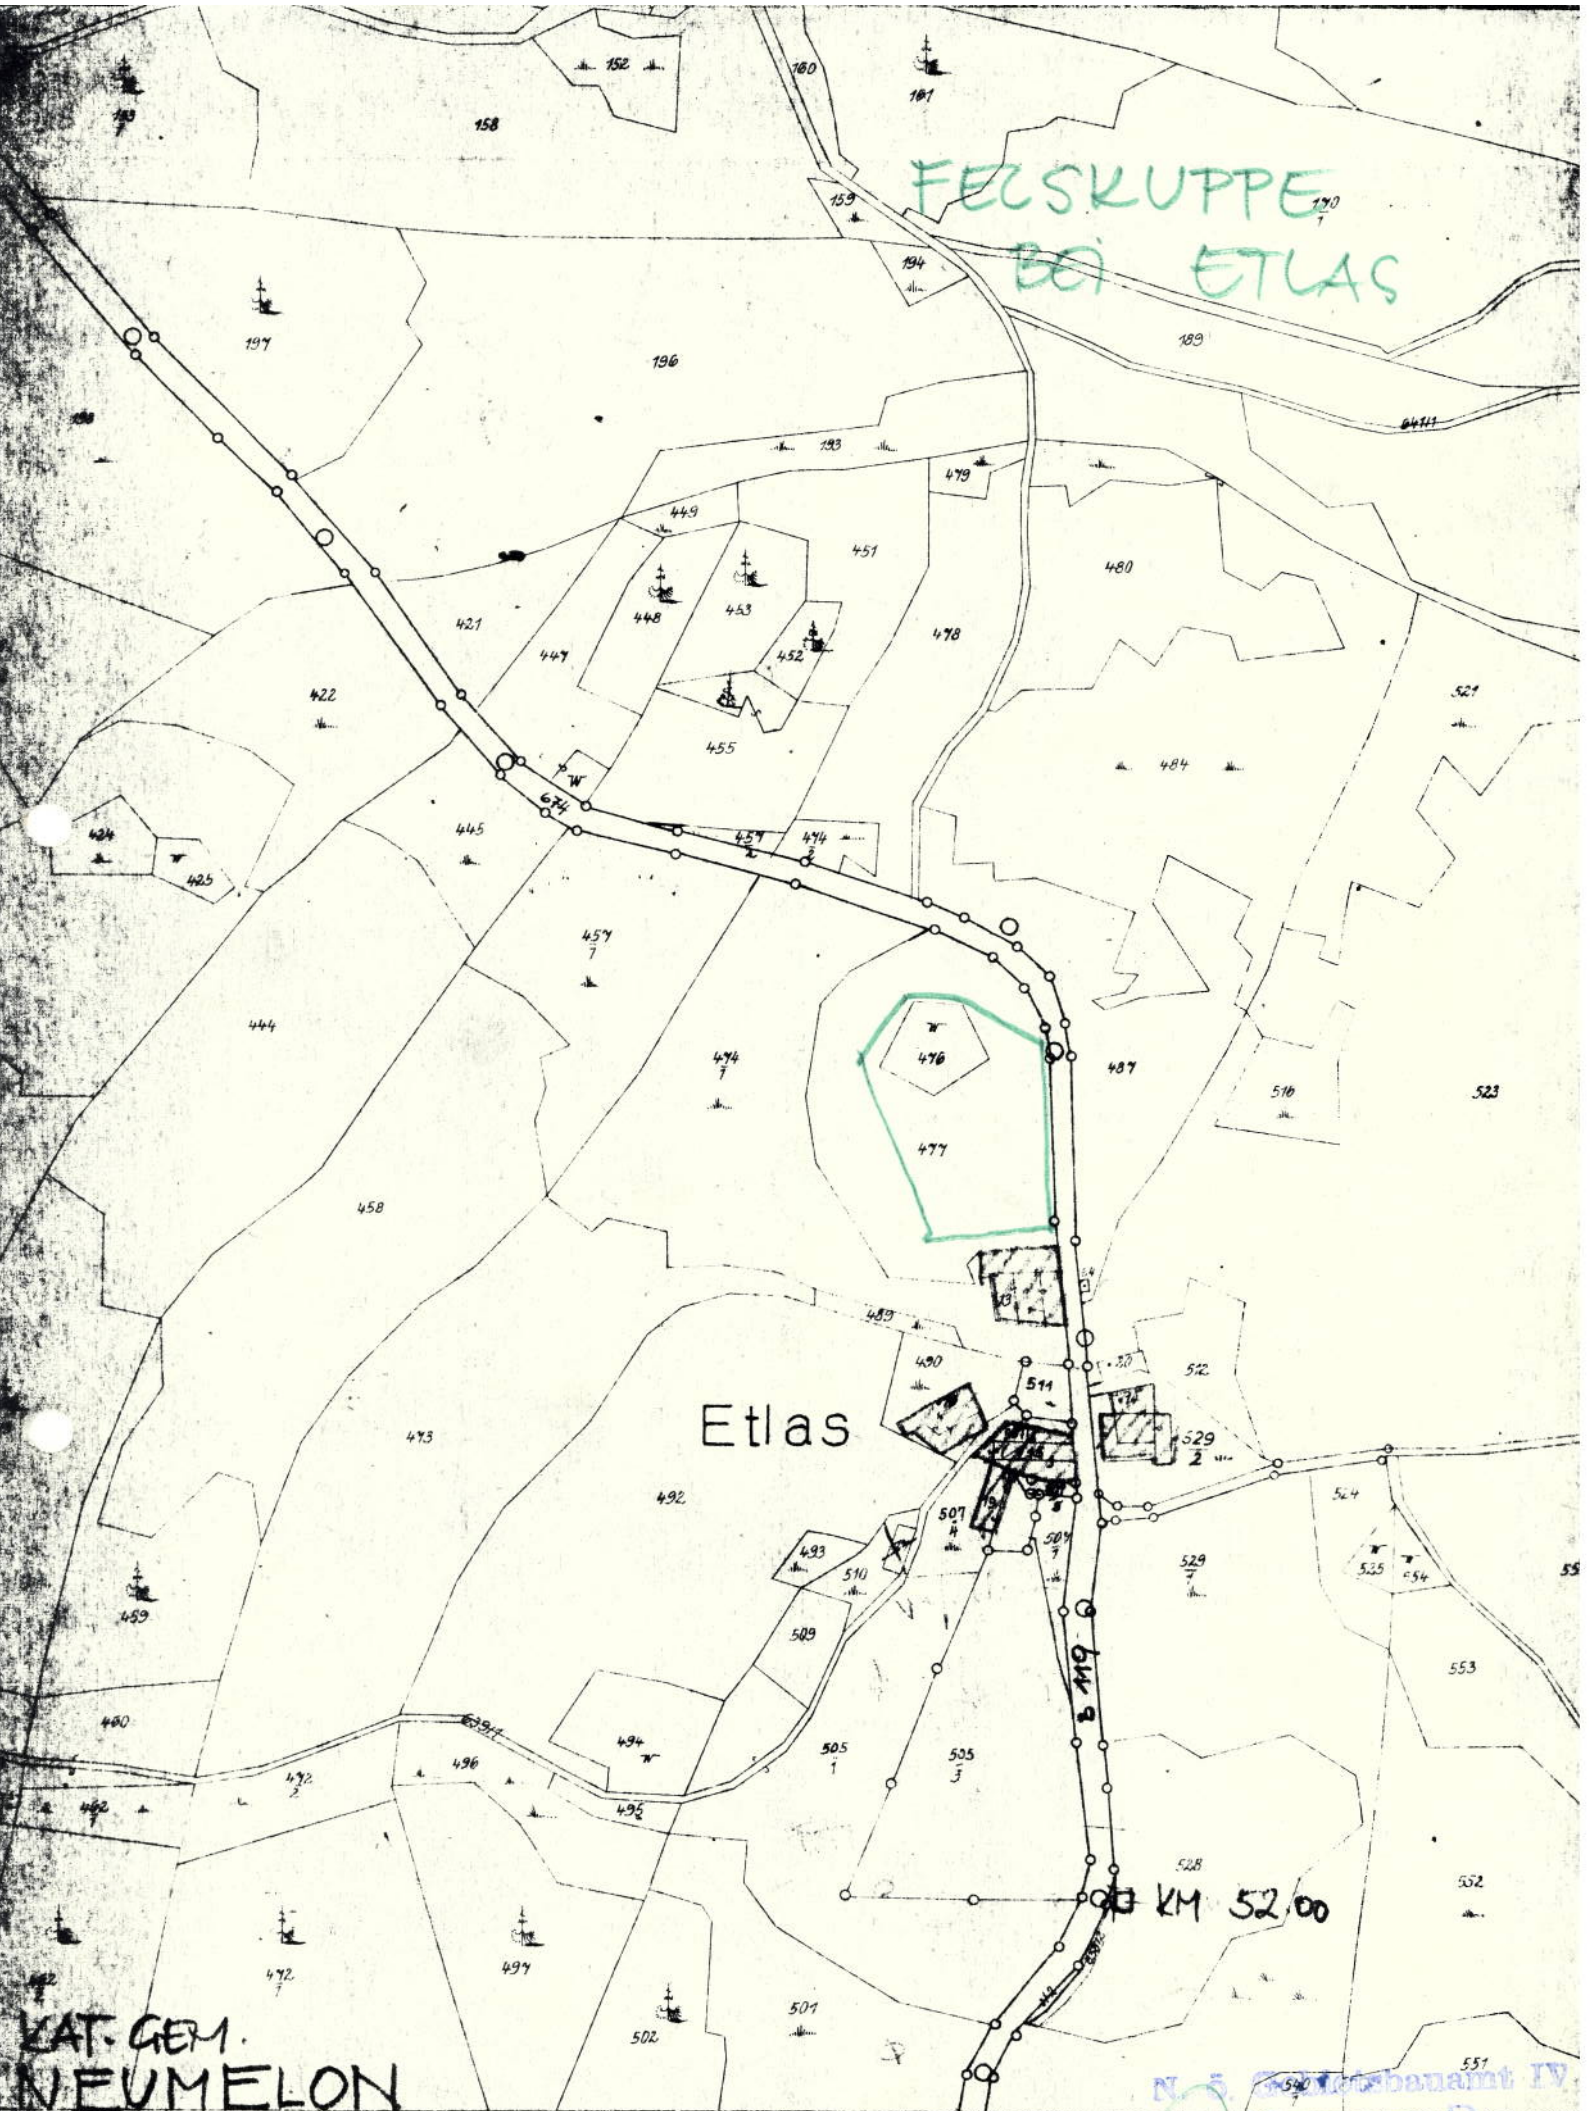

FELSKUPPE  
BEI ETLAS

Atlas

52.00

KAT. GEM.  
NEUMELON

N. Ö. Katastralanstalt IV.  
Krems a. D.

Bl. 4  
1:2880

*[Handwritten signature]*