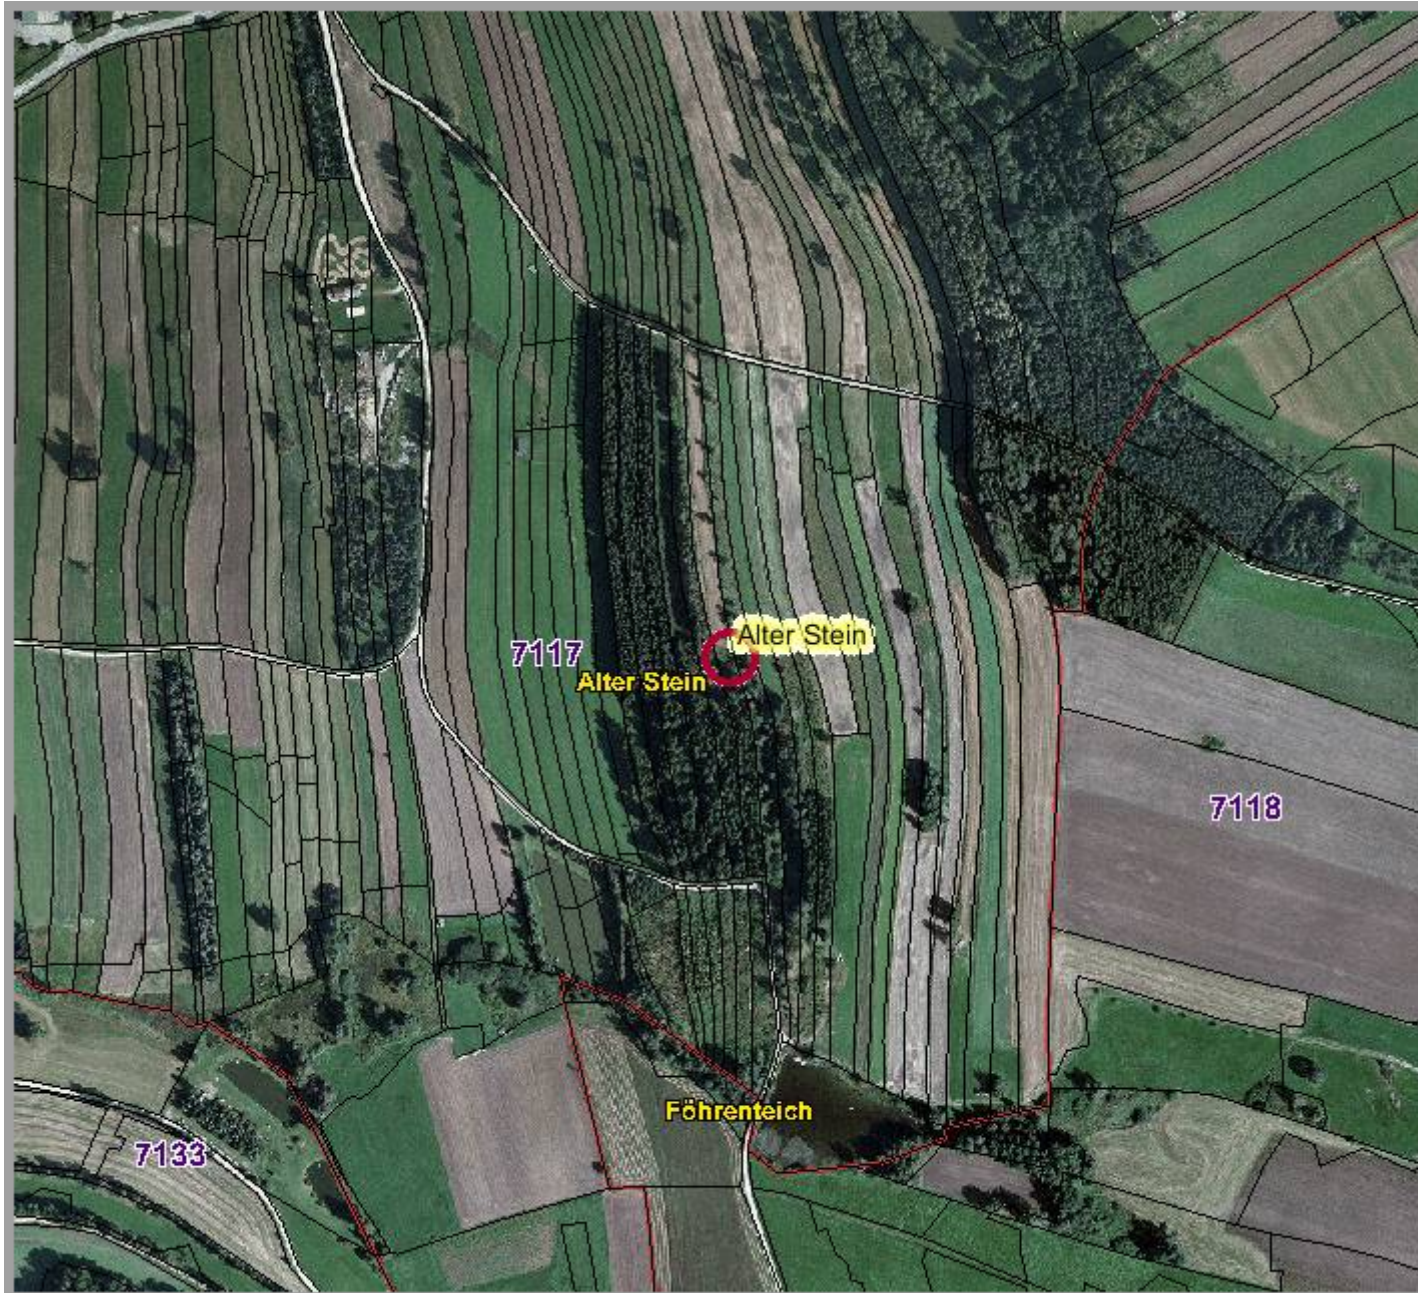

AMT DER NÖ LANDESREGIERUNG

Alter Stein

Legende:

- DKM Grundstück
- Grenzen
  (Katastralgemeinde)
- Niederösterreich
- Bezirke
- Gemeinde
- Katastralgemeinde
- Katastralgemeinde
  Nummern

0 M 1:5.000 250 m

Quellen:
Amt der NÖ Landesregierung, BEV

Erstellt am: 16.08.2010
Bearbeiter:
Abteilung:
Verwendungszweck:
Qualität: 96dpi

Vervielfältigung nur mit Genehmigung des Urhebers