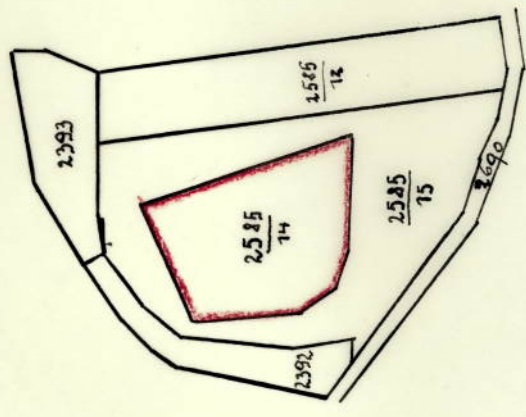

X

37

Kartenskizze zu Abg. Nr. 11

Katastral-Gemeinde Perchtoldsdorf

Blatt Nr. 5. 1 : 2880.

Naturdenkmal: Perchtoldsdorfer Heide.

Parzelle Nr. 2585/14. 39 a 85 m<sup>2</sup>

□ Grundst. No. ~~2585/14~~  
2585/14, 2585/15

Hauptabteilung Bauwesen, Abt. IV/8  
 Stadtplanung

K. G. Perchtoldsdorf

Unterschützstellung von  
 Pflanzen

f. d. Abteilungsvorstand:

Richtiggestellt u. ergänzt

1. a. *[Signature]*