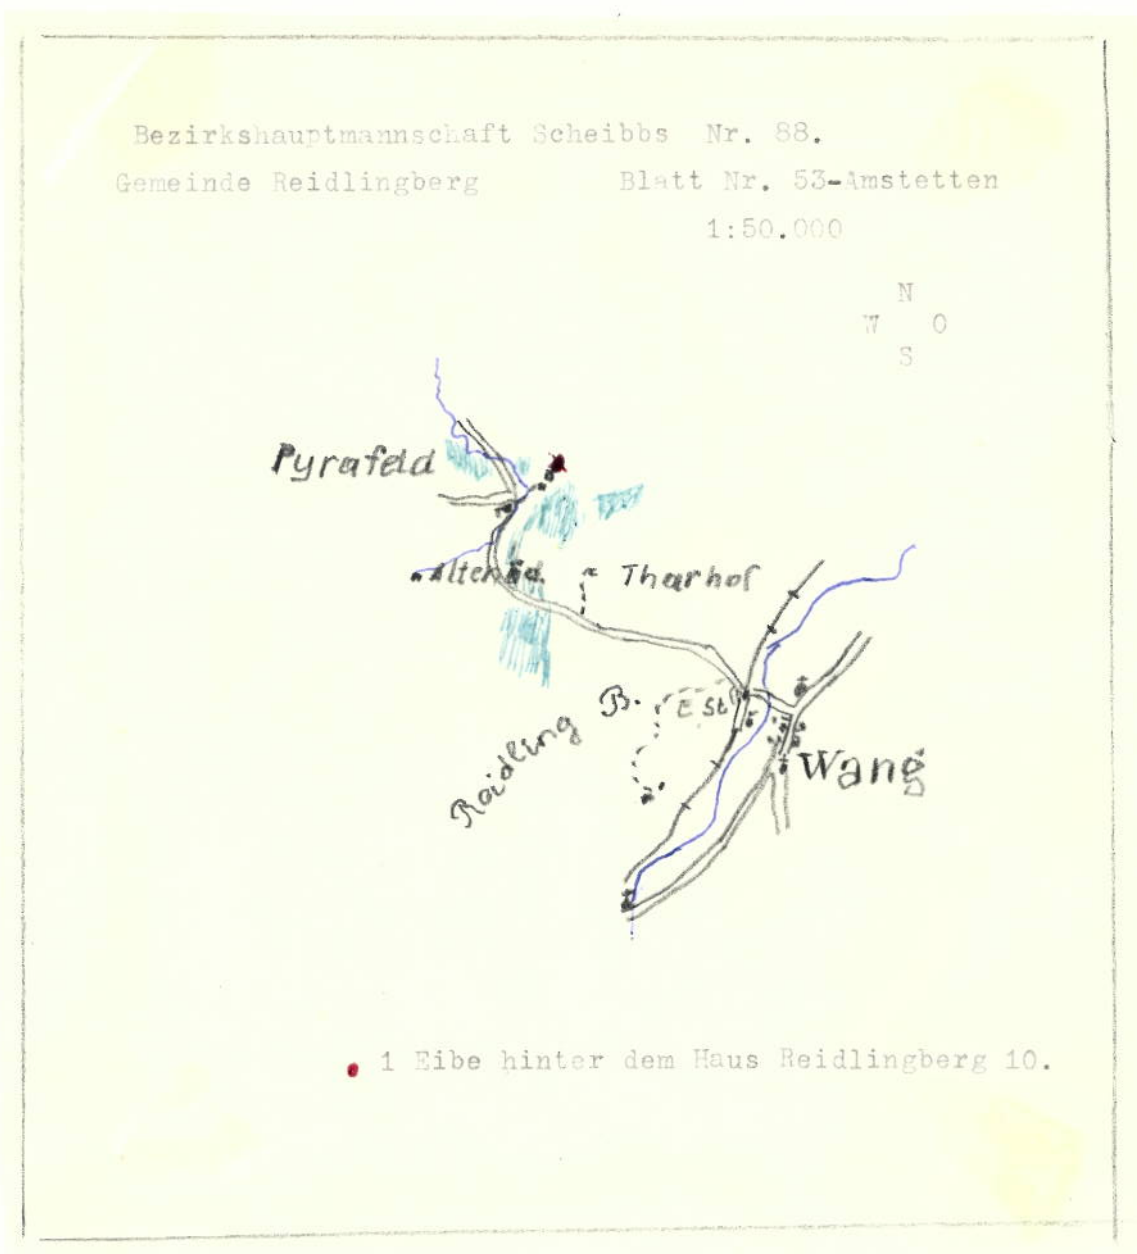

" 1 E I B E "

KG Reidlingberg

Part Nr. 498/2
 KG Reidlingberg
 EZ 46
 Eigentümer ÖBF Hieselsburg
 Standort Eibe EBL. 88

Notausg. 1:2880

Formblatt zur Datenkorrektur zur elektronischen Erfassung der Naturdenkmäler
(Erlass v. 15. Dezember 2009, Zl. RU5-NB-27000/004-2009)

Naturdenkmal Postzahl SB- **088**
Bezeichnung **Eibe in Reidlingberg**

Grundstück Nr. **498/2**
KG **Reidlingberg**

Verortung

- manuell d. Skizze auf i-map-Ausdruck
- Koordinaten **650514.3 / 323560.1**