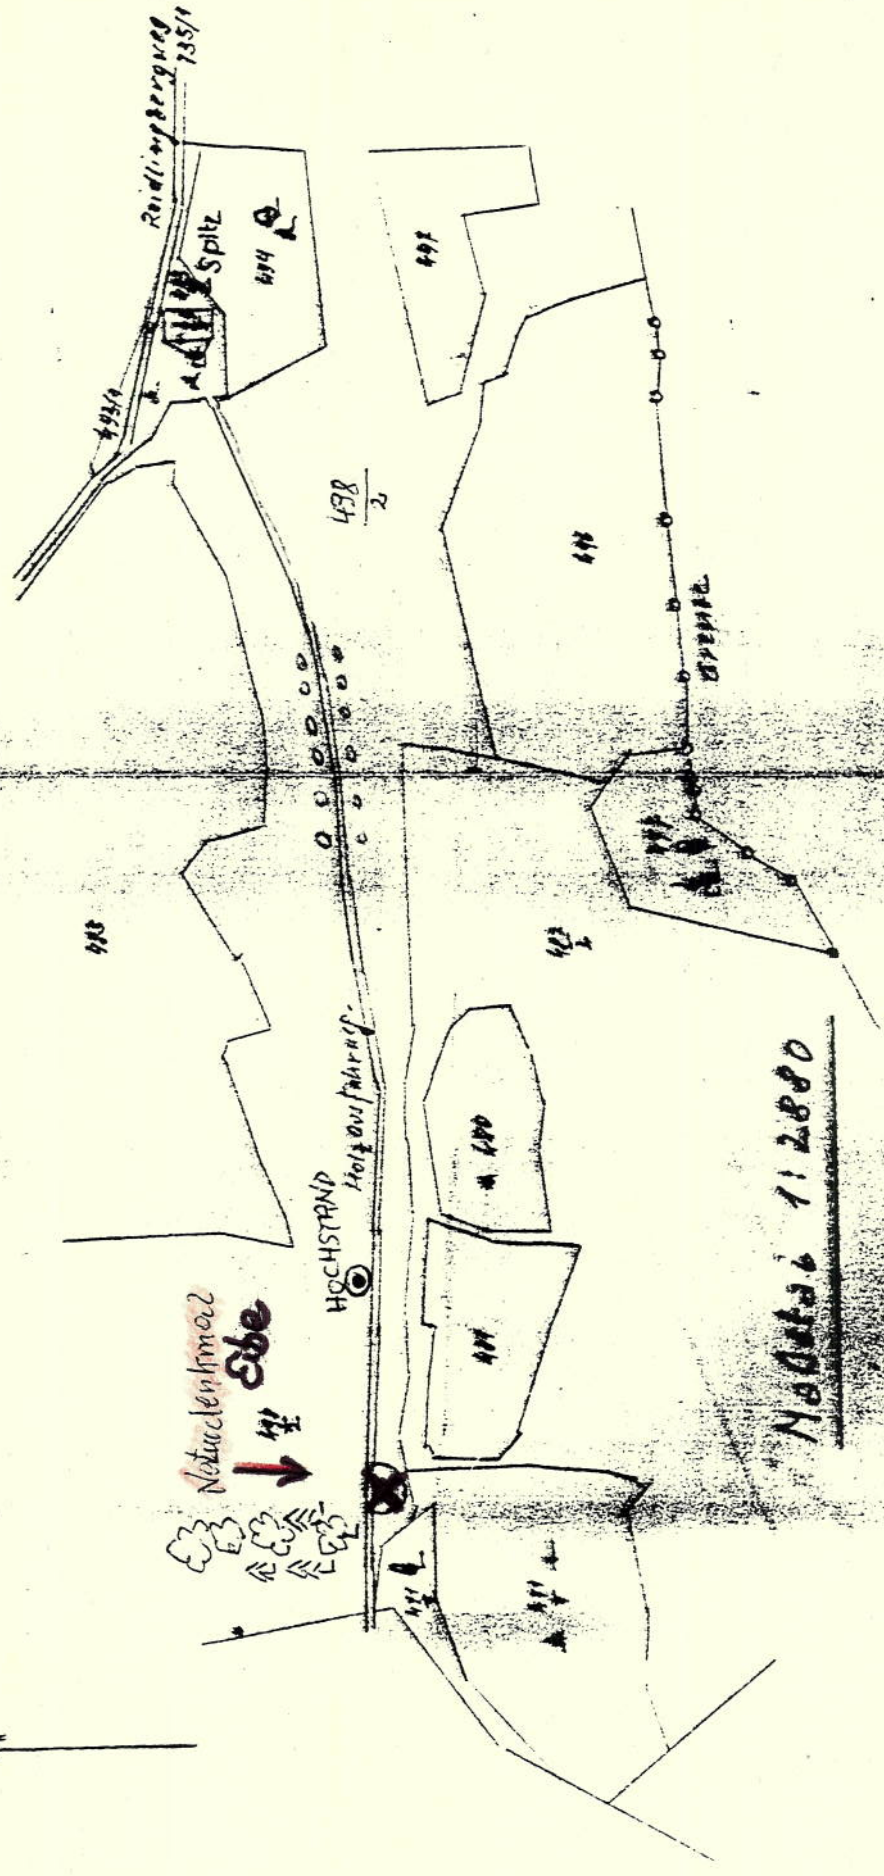

" 1 E I B E "

KG Reidlingberg

Part Nr. 498/2
 KG Reidlingberg
 EZ 46
 Eigentümer ÖBF Hieselsburg
 Standort Eibe EBL. 88

Notausg. 1:2880

Formblatt zur Datenkorrektur zur elektronischen Erfassung der Naturdenkmäler
(Erlass v. 15. Dezember 2009, Zl. RU5-NB-27000/004-2009)

Naturdenkmal Postzahl SB- **088**
Bezeichnung **Eibe in Reidlingberg**

Grundstück Nr. **498/2**
KG **Reidlingberg**

Verortung

- manuell d. Skizze auf i-map-Ausdruck
- Koordinaten **650514.3 / 323560.1**