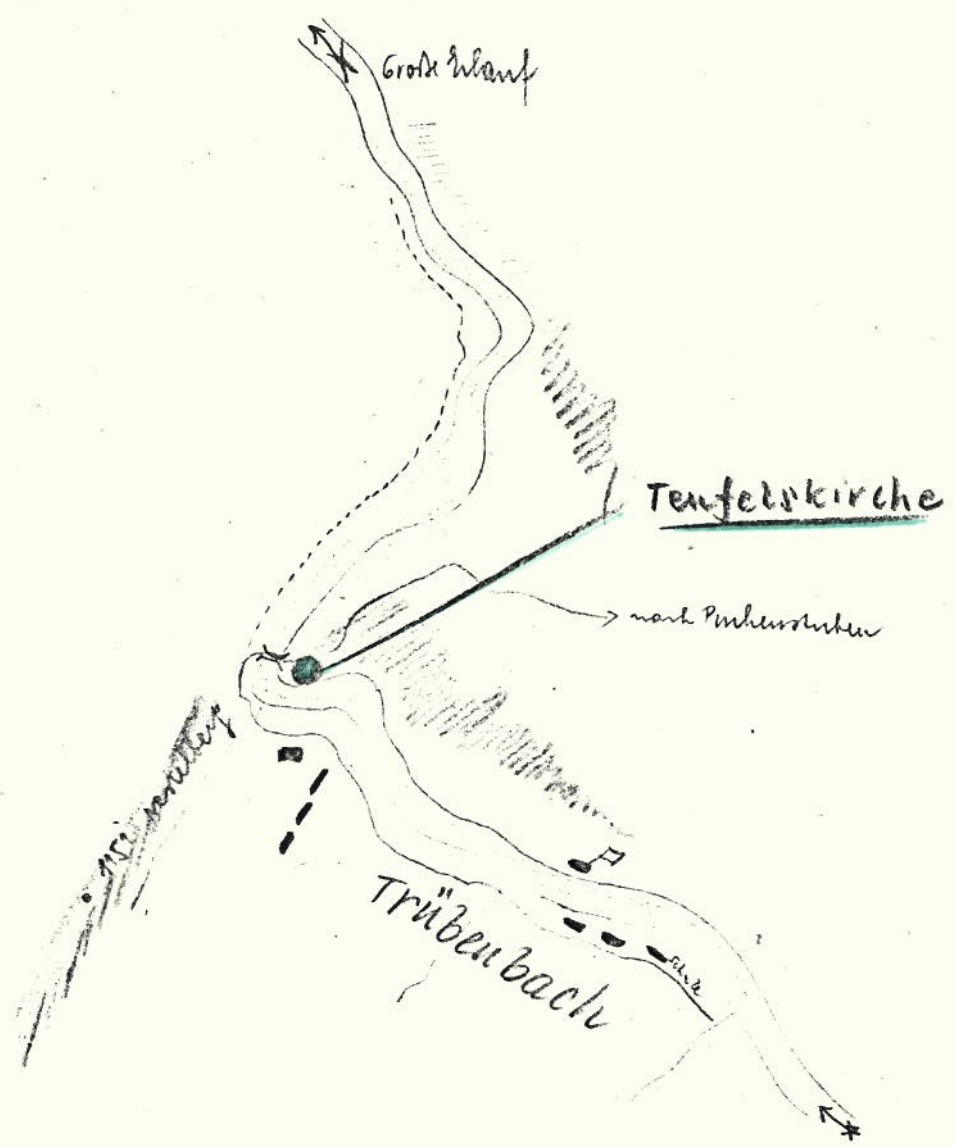

Post fl. 13

des Naturdenkmalsbuches.

"FELSGEBILDE
"TEUFELSKIRCHE"
KG Puchenschubben

Naturdenkmal Postzahl	SB-013
Bezeichnung	Felsgebilde „Teufelskirche“
Grundstück Nr.	793/1
KG	Puchenstuben

Verortung

- manuell d. Skizze auf i-map-Ausdruck
- Koordinaten 667877,8 / 306498,8