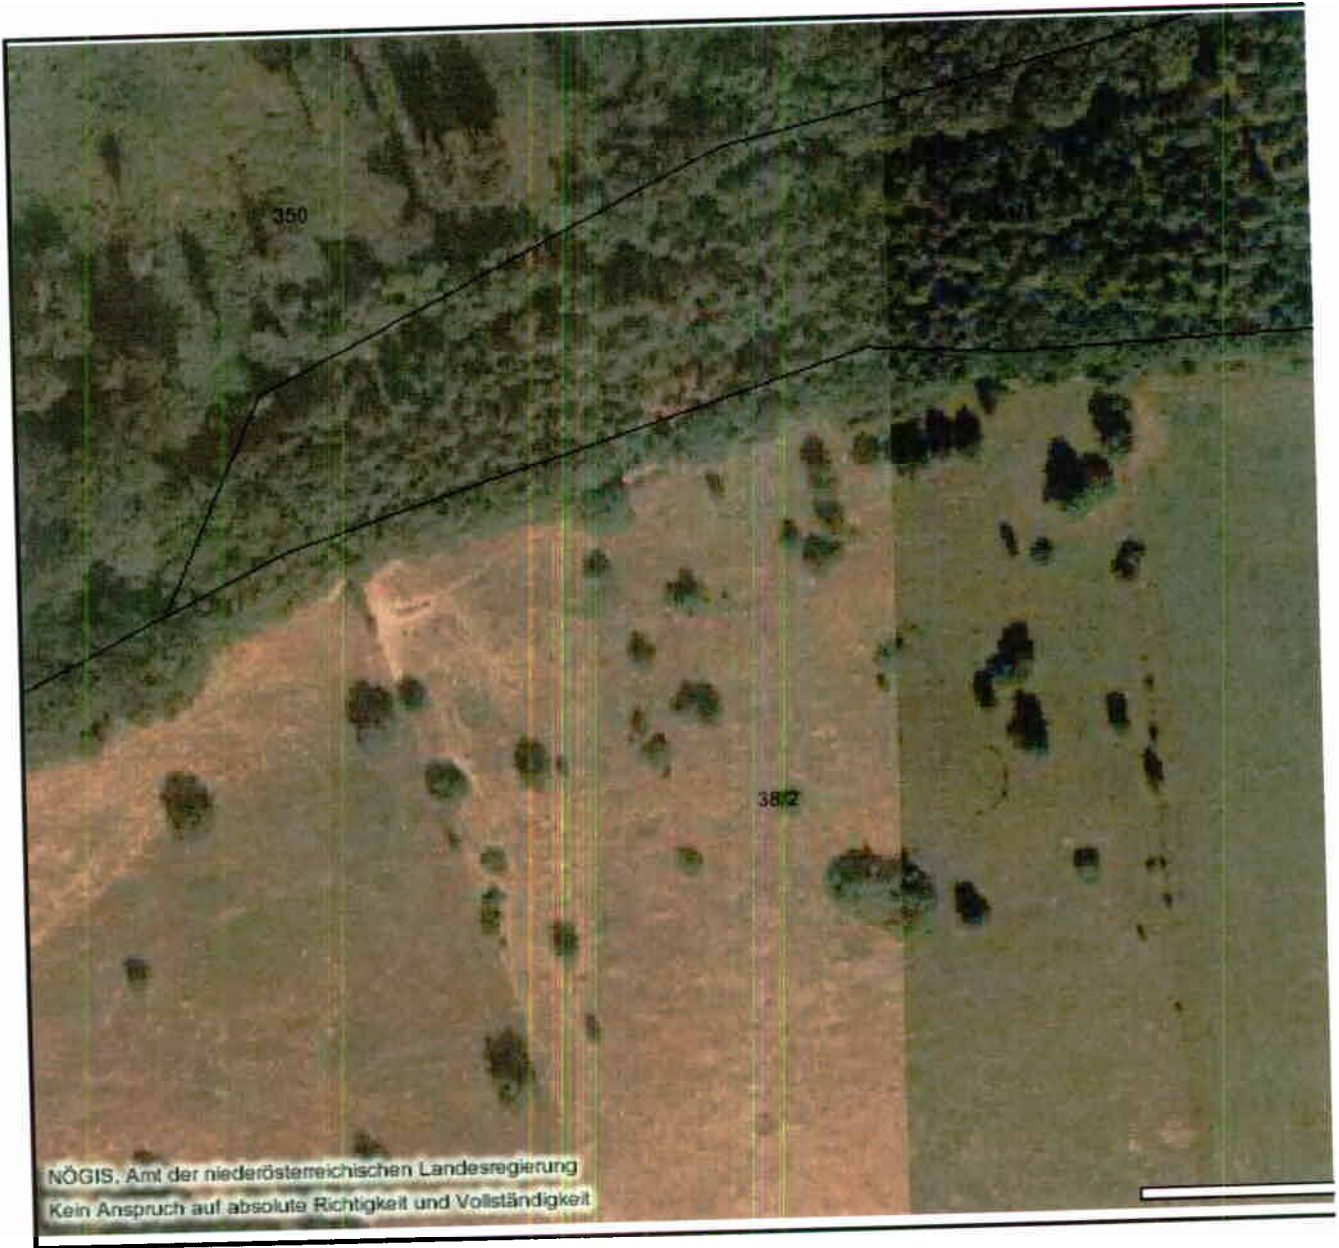

- 11 -

150

Bl 150  
Hutweid im Freinboch  
Povz 38/2

- 2 -

See - 150  
Hutweide in Jänischbadi  
Parz 38/2

Ek. 150  
Hutweide in Freibach  
Parz : 38/2

-4-

Bl. 150  
Hutweide in Freisbad  
Panz 38/2

Alt 150  
Hutweide in Steinbach  
Parz 38/2

Eck 150  
Hutweide in Freisbar  
Parz 38/2

ND-Nr. 150 - Hutweide  
Groisbach

BV 03-N-0428

9 Plaketten

Tafel + Plakette

X = 323200  
Y = -202000

EZ 2 Wald  
Agrargemeinschaft der Urhausbesitzer in Alland  
Alland, 2534

X = 323100  
Y = -203000

X = 323100  
Y = -199000

Fläche = 48938m<sup>2</sup>