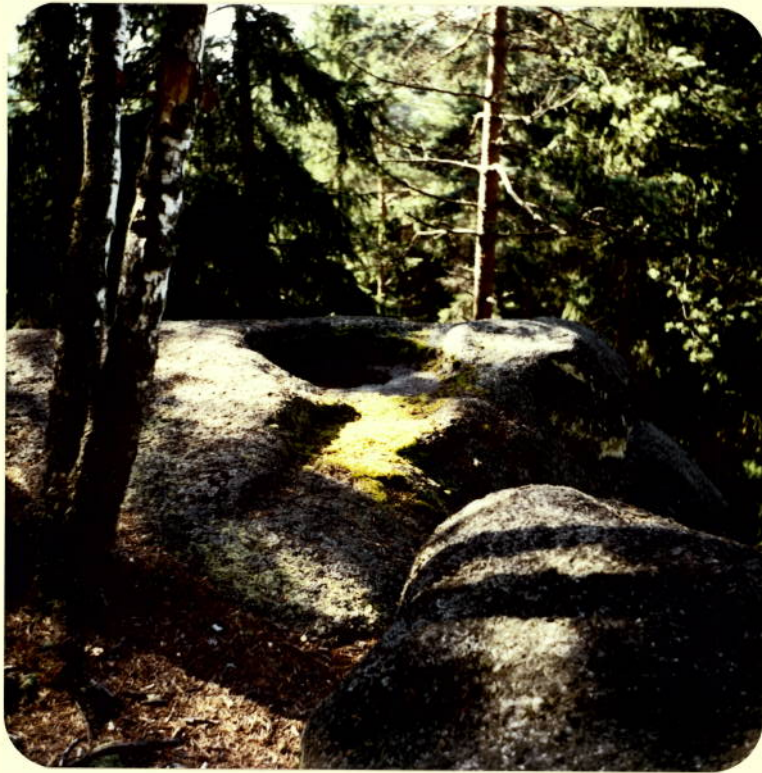

Naturdenkmal "Gletschermühle" in der KG. Lembach,
Bescheid der BH. Zwettl vom 9.9.1980, Kennz. 9-N-8011/2.

Südansicht

Ostansicht

'Schale' auf der "Gletschermühle"

Felsgruppen südlich des Naturdenkmales
(Umgebungsbereich)