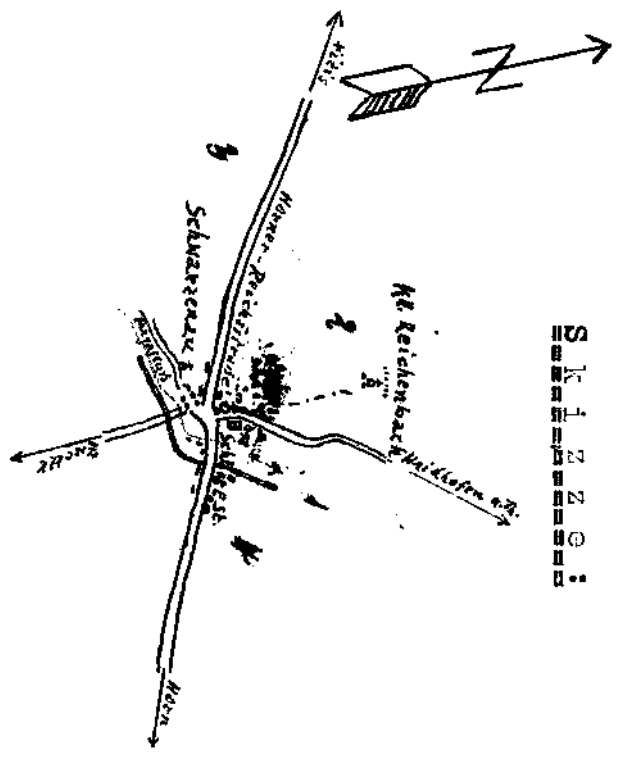

S t r a ß e n z e i c h n u n g

L e g e n d e

- 1 — = Brühlteich
- 2 — = Weg um den Brühlteich und alle zum Brühlteich
- 3 — = Weg zur Siedlung mit Birnenreihe
- 4 — = Birnenreihe am Ab-
lauffeßen des Brühl-
teiches zum Thayaflum
führend.

Maßstab: 1 : 75.000

Schwarzenau, den 3. September 1941.

Postenführer abgeordnet:

Wann,
Meister der Gendarmerie.