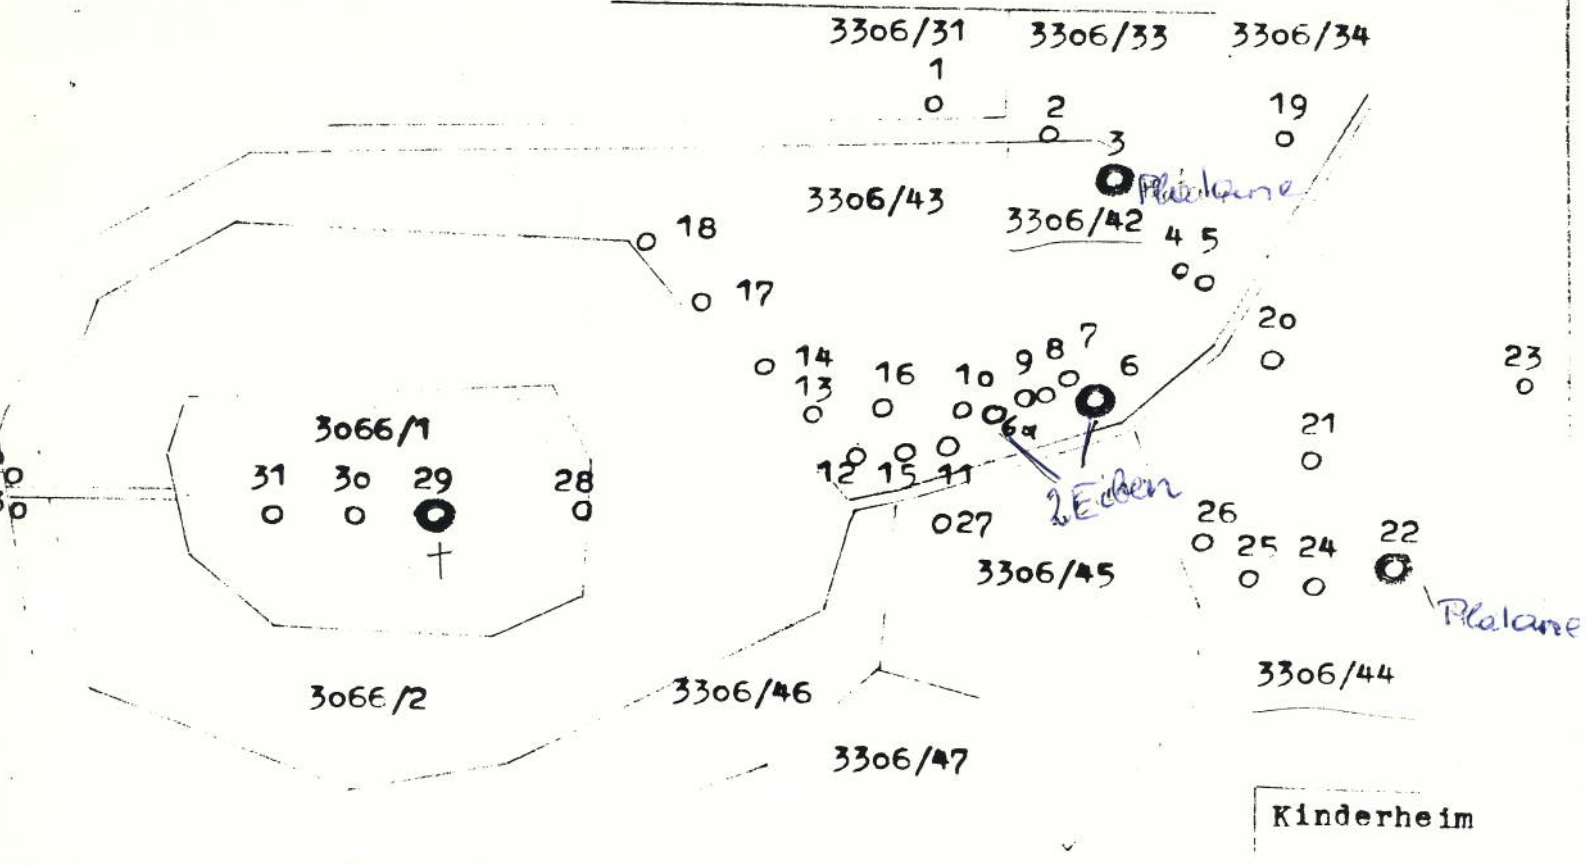

Lageplan-Skizze

Nord

" 2 EIBEN v.

2 PLATANEN

N. Lichtenwörth

27 56

Wohngebäude

Ruine

- 1, 2 Eiben, *Taxus baccata*, 90-120 Jahre
- 3 Platane, *Platanus occidentalis*, 150 Jahre, Höhe 32 m, Stammumfang 4'35 m
- 4, 5 Schwarzerlen, *Alnus glutinosa*
- 6 Eibe, *Taxus baccata*, buschförmig, 100 Jahre, 4 m hoch, 6 m Kronendurchmesser
- 7 Sommerlinde, *Tilia grandifolia*, durch Blitzschlag stark beschädigt
- 8, 9 Gelbblühende Roßkastanie, *Aesculus pavia*
- 10 Ölweide, *Elaeagnus angustifolia*
- 11, 12, 13, 14 Birken, *Betula alba*
- 15 Blutbuche, *Fagus sylvatica purpurea*
- 16 Nordmanns Tanne, *Abies Nordmanniana*
- † Dotterweide, *Salix alba vitellina*
- 17 Rotbuche, *Fagus sylvatica*
- 19 Nordmanns Tanne, *A. Nordmanniana*
- 20 Platane, *P. occidentalis*
- 21 Schwarznuß, *Juglans nigra*
- 22 Platane, *P. occidentalis*, 100 Jahre, Höhe 25 m, Stammumfang 3'2 m besonders schön
- 23 Esche, *Fraxinus excelsior*
- 24, 25, 26 Bergahorne, *Acer pseudoplatanus*
- 27 Pyramidenpappel, *Populus pyramidalis*
- 28 Blutbuche, *F. sylv. purpurea*
- 29 Roßkastanie, *Aesculus hippocastanum*, Alter 150 Jahre, Höhe 30 m, Kronendurchmesser 20 m, Stammumfang ca 5 m, schön
- 30 Bergahorn, *A. pseudoplatanus*
- 31 Robinie, *Robinia pseudacacia*
- 32, 33 Bergahorne, *A. pseudoplatanus*

6a) Eibe, *Taxus baccata*, Buschförmig, Name wie oben
20.5.57

[Handwritten signature]

*2 EIBEN u.
2 PLATANEN
K6 Lichtenwörth*

X Platanen

*X Eibe
X Eibe*

Lichtenwörth : Naturdenkmal

7530-6/2

51