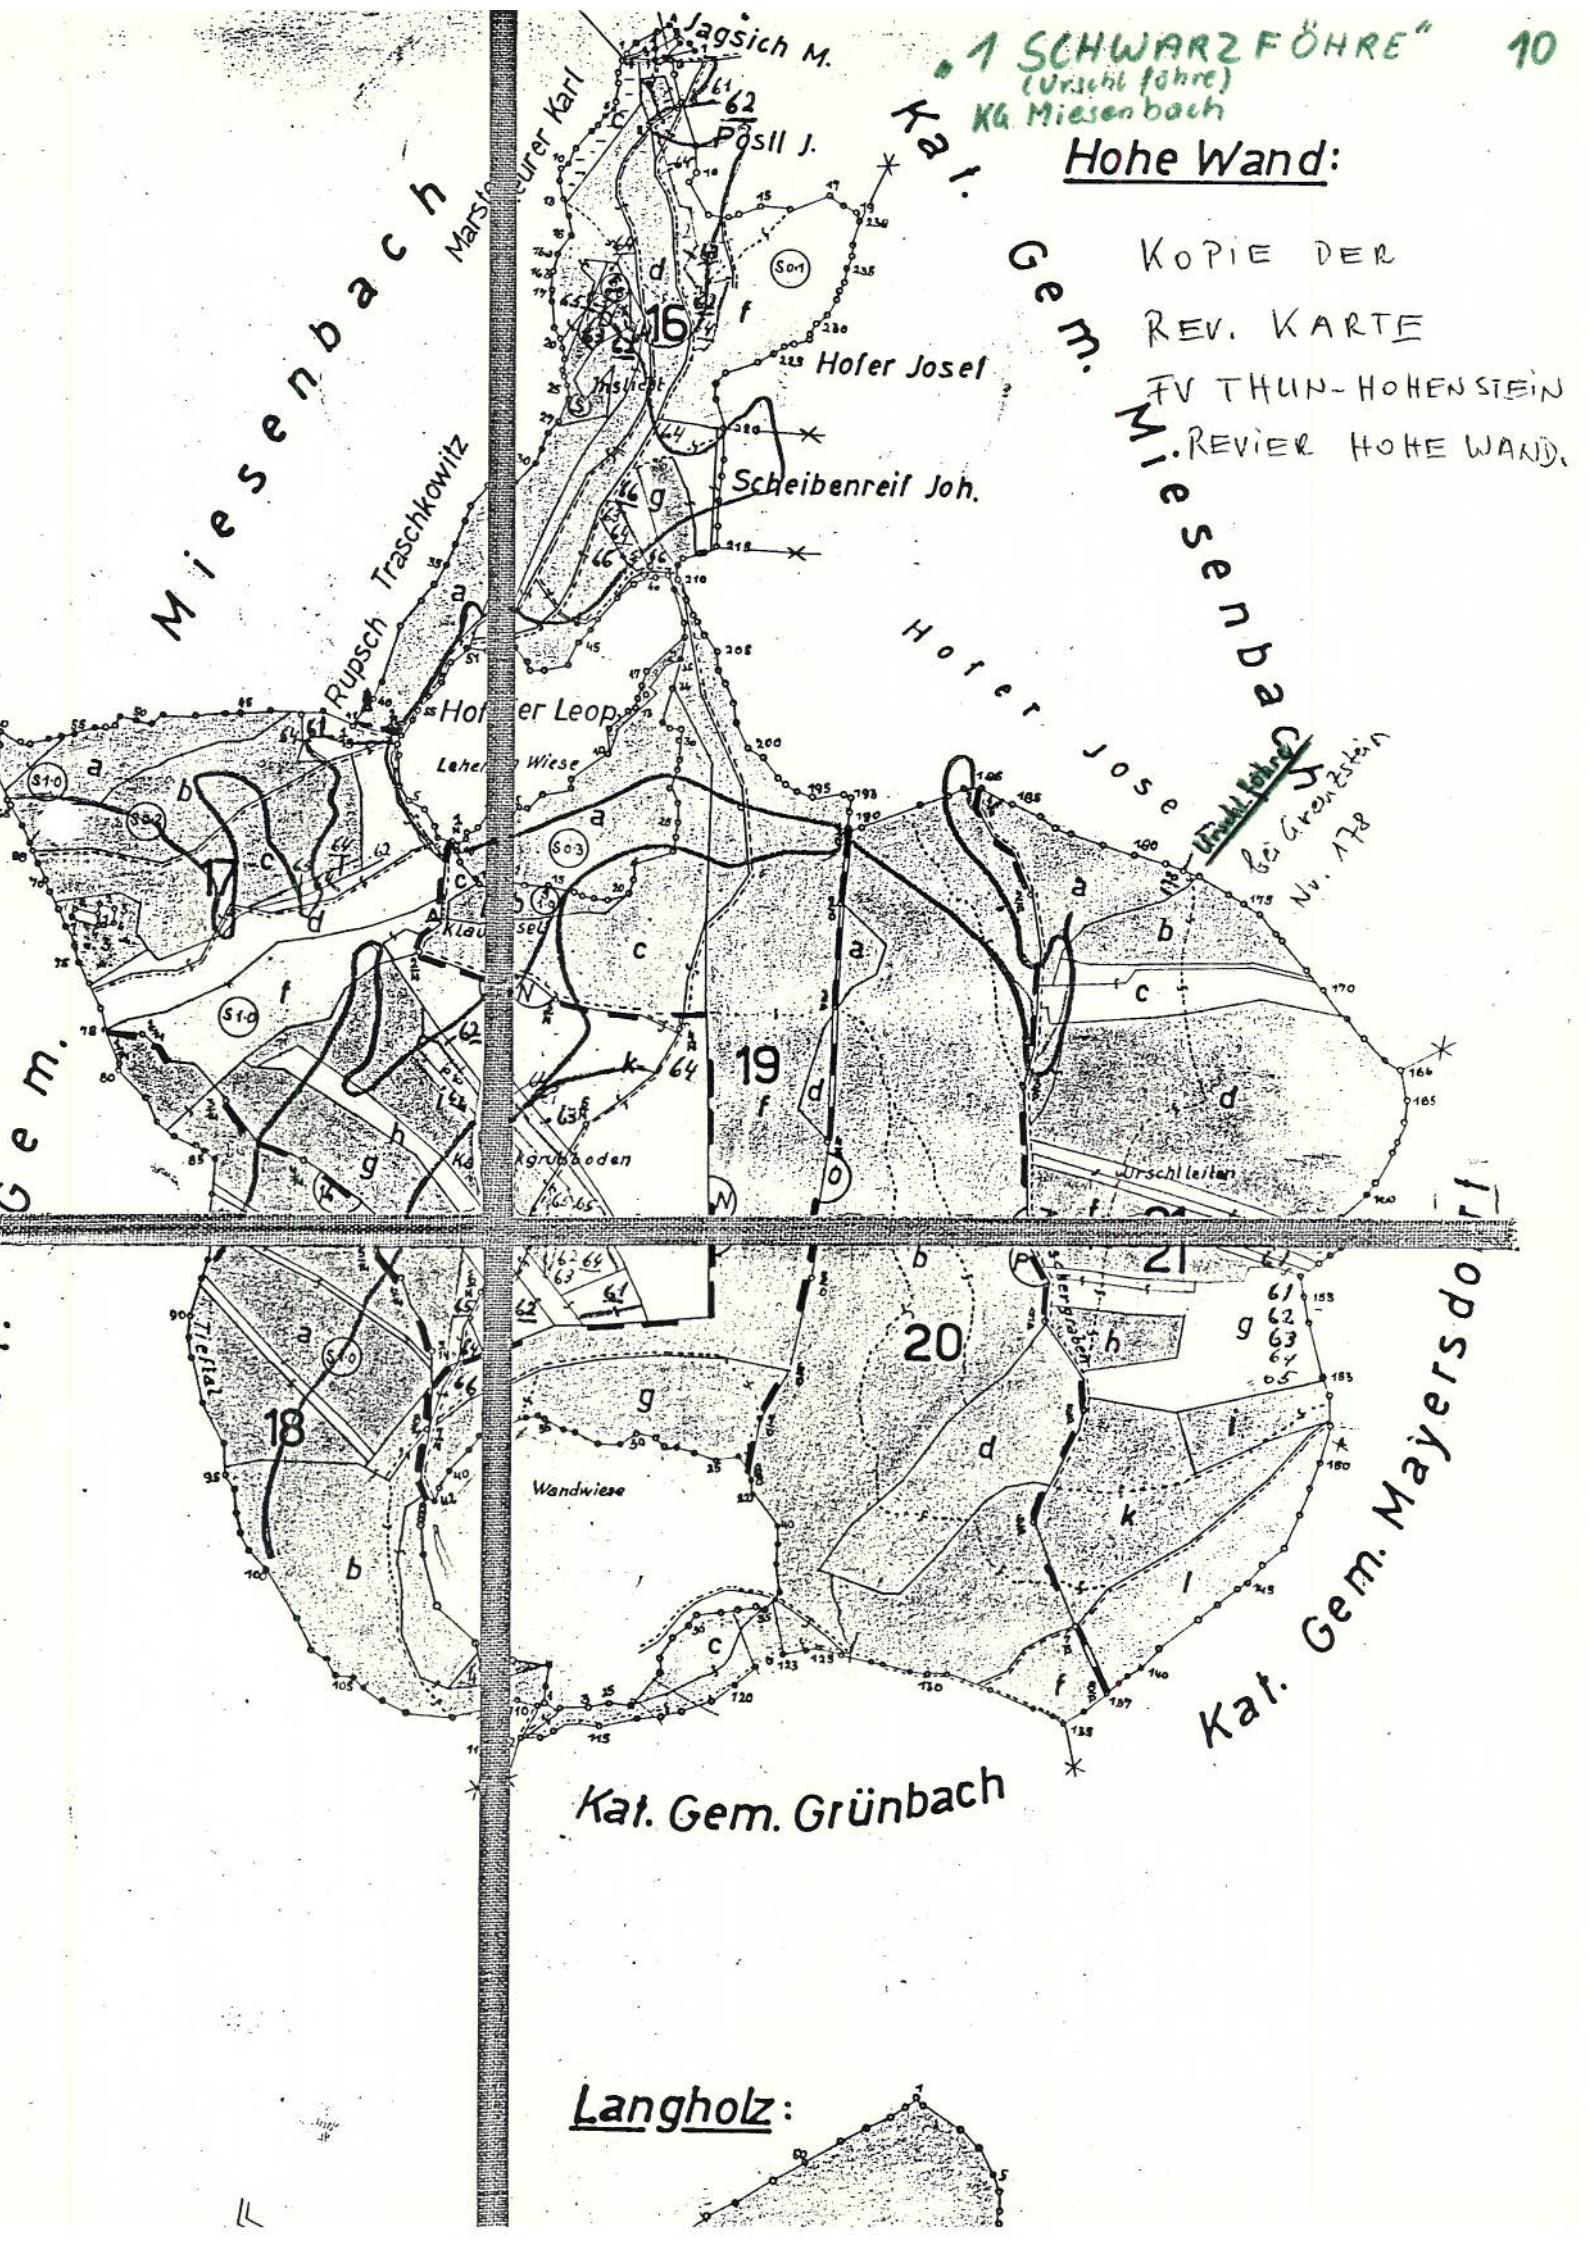

" 1 SCHWARZFÖHRE "
(U r s c h l f ö h r e)

KG Miesenbach

1 SCHWARZFÖHRE" 10
(Urschl fohre)
Ka Miesenbach

Hohe Wand:

KOPIE DER
REV. KARTE
FV THUN-HOHENSTEIN
REVIER HOHE WAND.

Langholz:

~~Urschl fohre~~
bei Grenzstein
Nr. 178