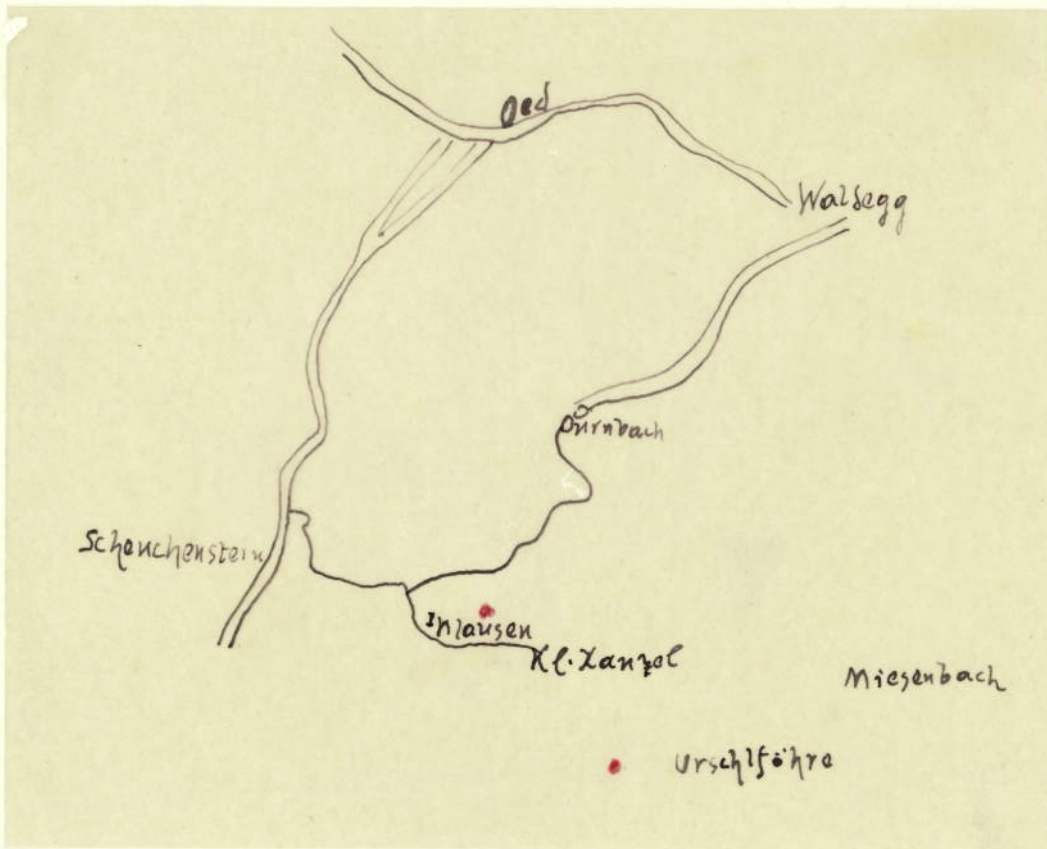

" 1 SCHWARZFÖHRE "
(U r s c h l f ö h r e)

KG Miesenbach

1 SCHWARZFÖHRE" 10
(Urschl fohre)
Ka Miesenbach

Hohe Wand:

KOPIE DER
REV. KARTE
FV THUN-HOHENSTEIN
REVIER HOHE WAND.

Langholz:

~~Urschl fohre~~
bei Grenzstein
Nr. 178