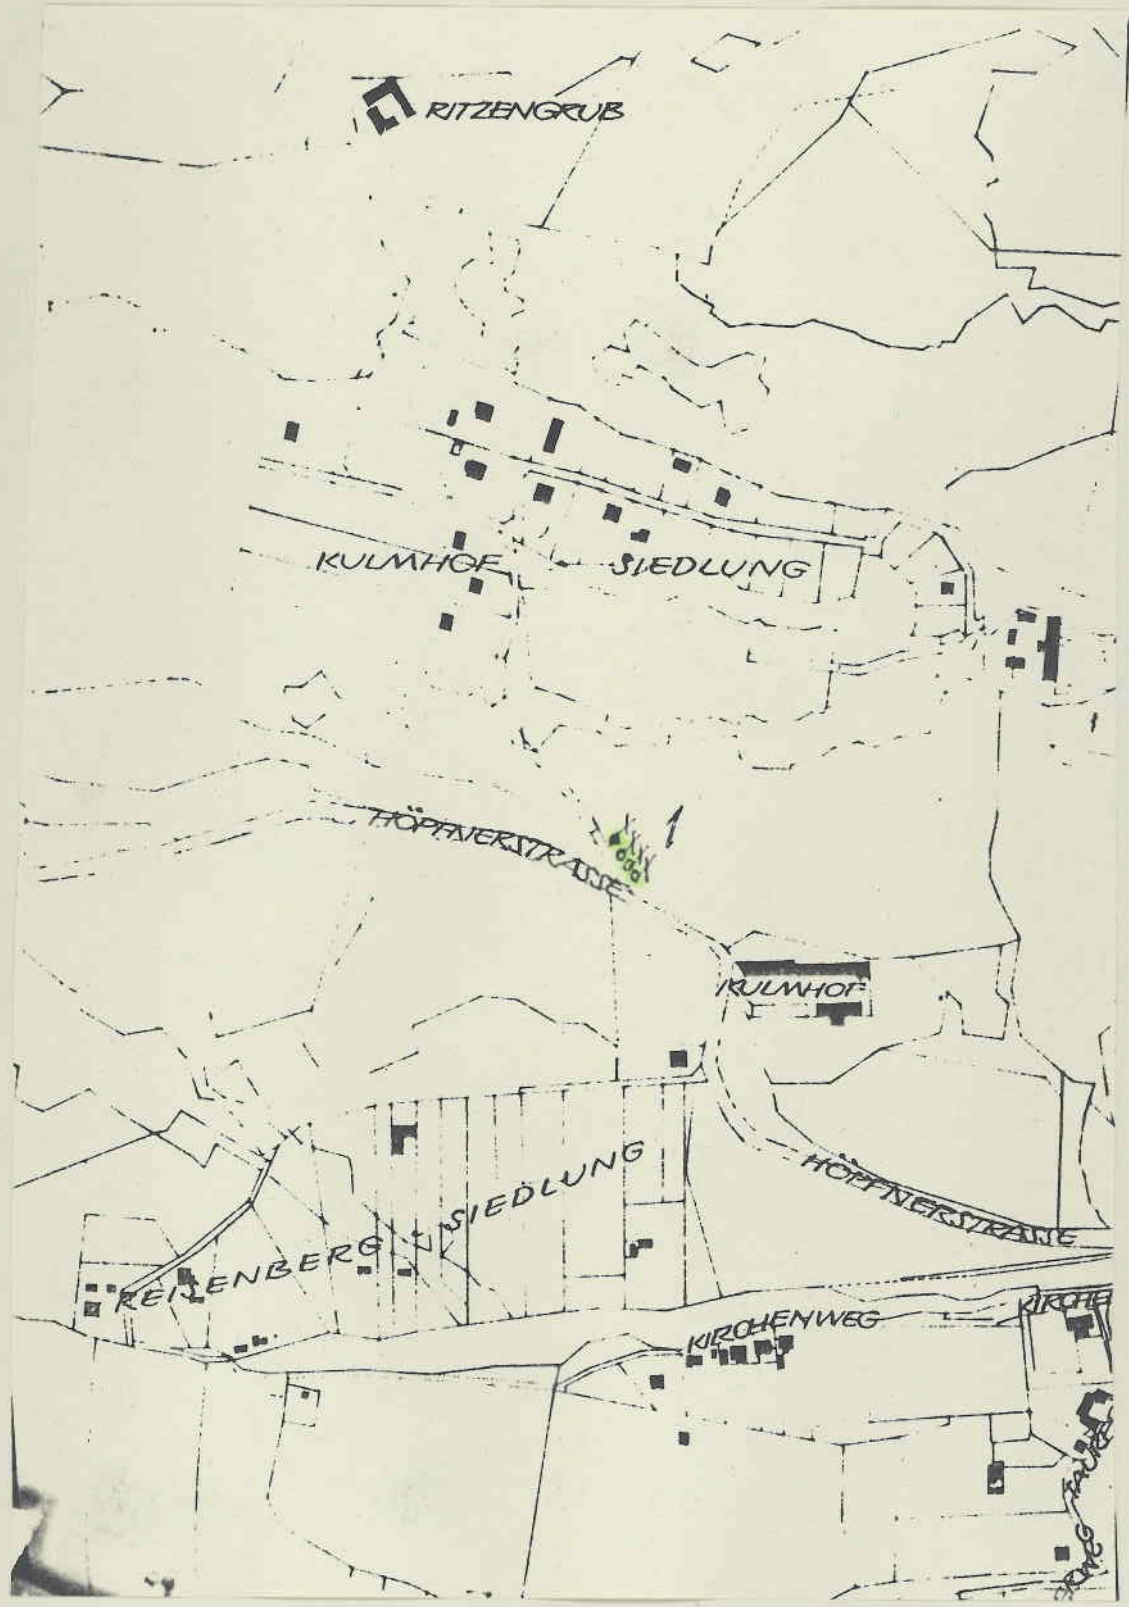

" EICHENBAUMGRUPPE "

(BESTEHEND AUS 10 EICHEN)

KG Traisen

EICHENBAUMGRUPPE

KG Traisen

← KULTUR-
SIEDLUNG

- 1 Stilleiche
- 2 Winterlinde (Eig. (Bl. Nr.))
- 3 Stilleiche
- 4 Stilleiche
- 5 Farnulmeise
- 6 "
- 7 "
- 8 "
- 9 "
- 10 "

= HÖPFNERSTRASSE

ZUMFÄNGE :

1-	3,90 m
2-	3,30 m
3-	3,20 m
4-	1,60 m
5-	2,40 m
6-	2,60 m
7-	1,70 m
8-	1,90 m
9-	3,60 m
10-	2,70 m